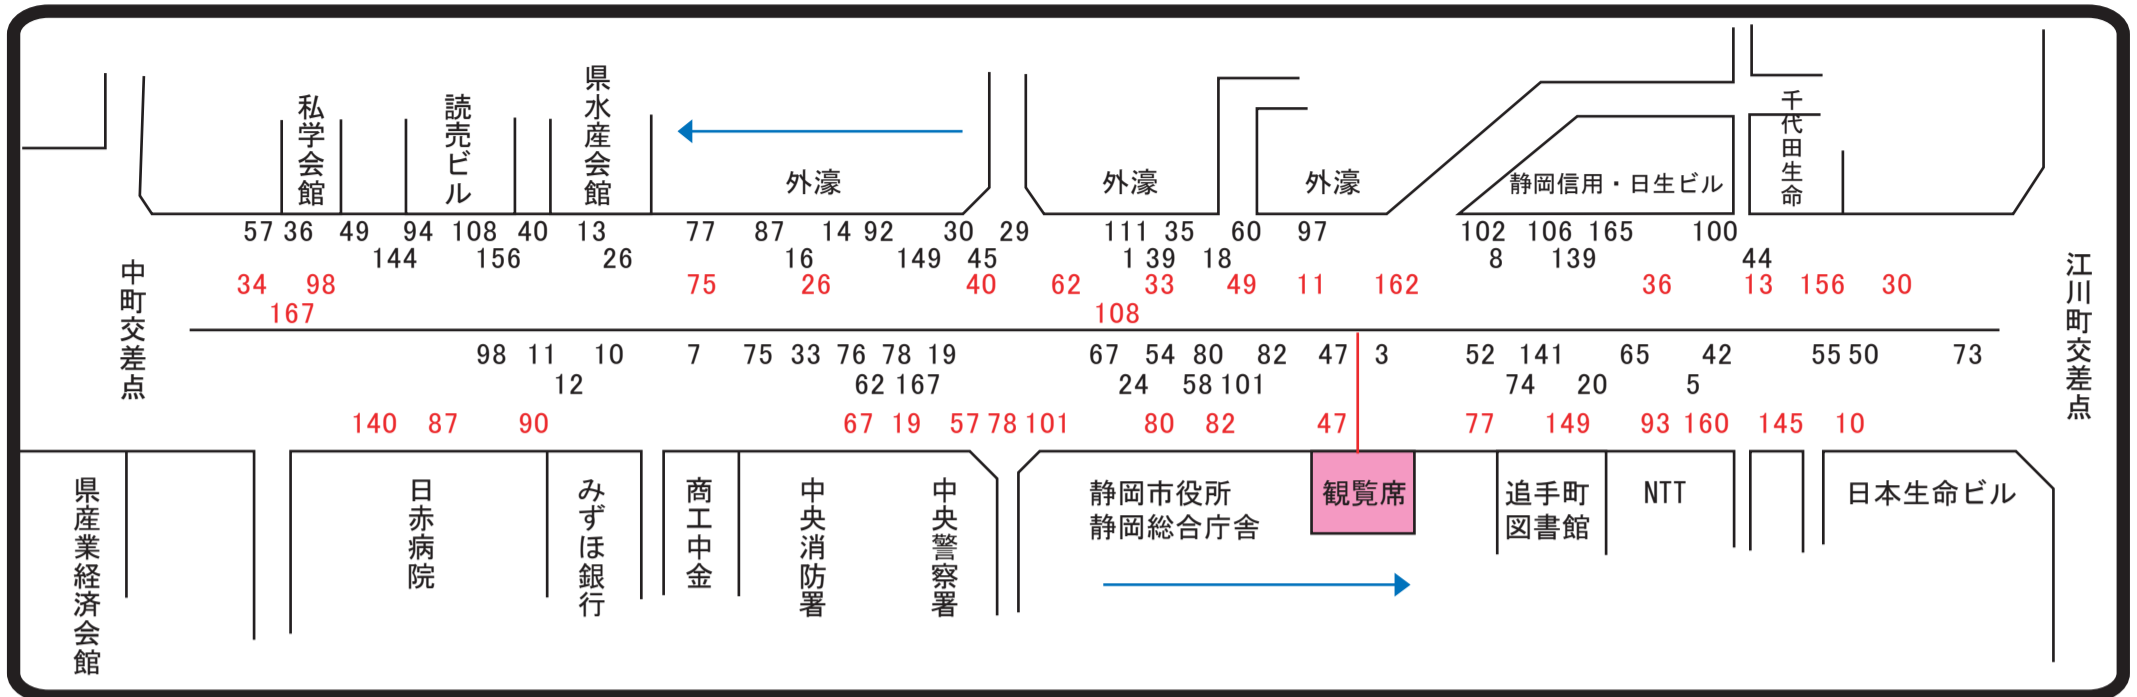

夜桜乱舞参加団体配置図

追手町会場

黒数字:5日(土) 赤数字:6日(日)

47	静岡大学 お茶ノ子祭々	144	祭り踊踊会	102	Flex
82	F.A.+まつり隊	94	静岡祭組	8	花々
101	華翠会	108	バイオレッツ	106	静岡赤十字病院夜桜乱舞同好会
80	常大祭り組	156	彗宙華	139	艶舞菊川
58	藤枝呂宇津	40	清水石川かつぽれ会	165	静岡英和女学院
54	駿府茶山	13	ANBOO	100	ルネサンス静岡
24	清沢ゆかいな仲間たち	26	静岡県交通安全協会 静岡中央地区支部	44	静岡信用金庫
67	RHKみらい	77	山美鳳	73	静岡中原幼稚園 父母の会ワガンセ
19	スィープ	87	静岡県日本舞踊協会	50	しずなん桜
167	チーム 乱RUNランボー	16	Fit-A静岡 Vips	55	TMサークル、ろうあ協会 女性部、とどダンサーズ
78	舞姫っコ～円陣乱舞～	14	五反田楽友舞	42	寺田なでしこ
62	千代やわら会	92	チーム藤	5	三菱電機グループ・ チェリーフレイムス
76	みらい子育てネットパンピー	149	チームBirth	65	大里東学区 白波連
33	井宮学区チャレンジャー	30	千手の里 手越連	20	暁会
75	ステムローズ	45	千代テニスクラブ 舞の会	141	すてっぷあっぷCoCo
7	いづみWAVE	29	ことば学院 さくら組	74	竜南Rieーダンスチーム
10	鞠子桜舞	111	ハクビ京都きもの学院 静岡校	52	牧之原ダンシング茶々
12	舞夢	1	スリーウェブ(W.W.W)	3	MOMO
11	clover	39	静岡東高14期とその仲間たち		
98	エス・エス・ティ・ケイ チェリーズ	35	さーくる いずみ		
57	安倍川くのいち	18	フレッシュパワーズ		
36	フレンズ	60	万葉の姫		
49	みにおん	97	ヤマ・スポーツクラブ		