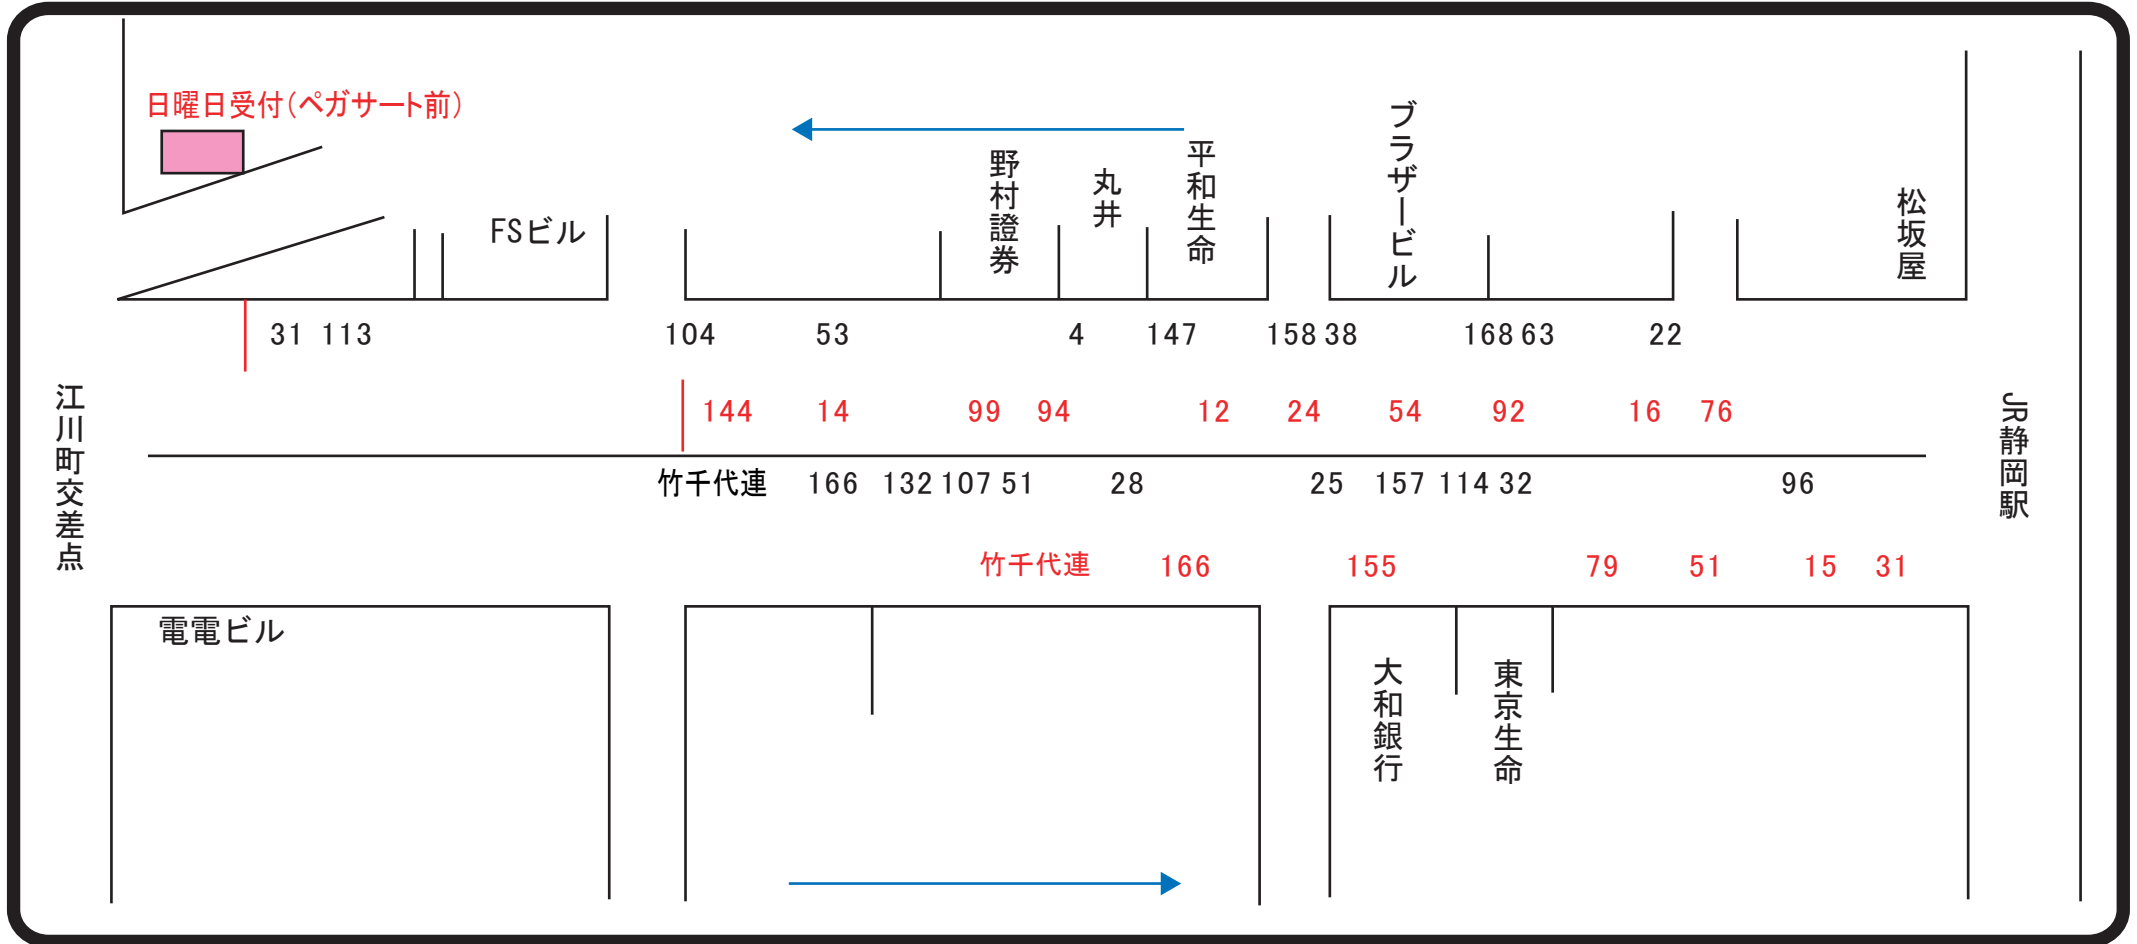

夜桜乱舞参加団体配置図

御幸会場

黒数字:5日(土) 赤数字:6日(日)

31	交通部会 鼓都舞	168	頑張れ40	28	Atelier SAKURA
113	JA静岡市女性部	63	長田東自治連婦人会	51	パオパオファミリー (ところは保育サービスセンター)
104	春華連	22	静岡クラブ		
53	静岡ラジオ体操連盟	96	(健康体操)ラムーヴ	107	大里東幼稚園
4	いはらレディース	32	ウィンディーズ	132	TPS スタジオ
147	城内中OB春風連	114	御前崎ドリームメイト	166	昇
158	チームYaA!	157	チェリンぼ		
38	静岡県リズムムーブメント研究会	25	社団法人 日本3B体操協会		